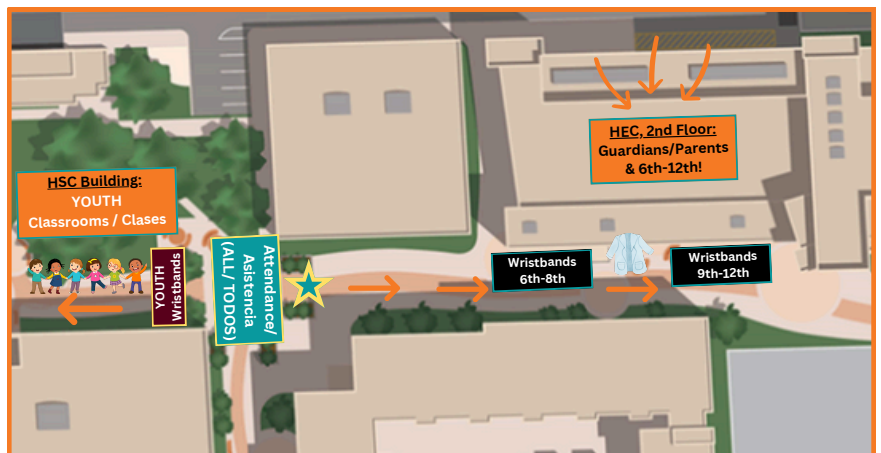

ATTENDANCE LOCATION / UBICACIÓN DE ASISTENCIA

PARKING / ESTACIONAMIENTO

- Location/Ubicacion:
 - o Health Education Center (HEC), Lecture Hall 1
- Address/Dirección:
 - o 611 E 2nd St, Pomona, CA 91766

Check-In